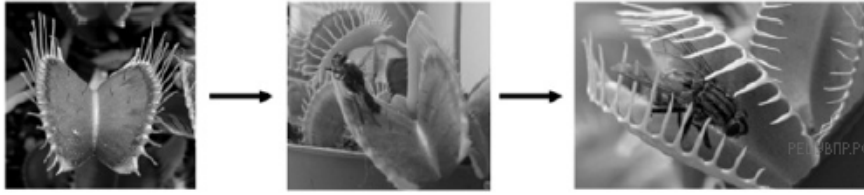

Ловчий аппарат растения Венерина мухоловка срабатывает во время одновременного касания насекомым волосков на обеих половинках листа. Крупное насекомое оказывается закрытым в ловушке.

Приведите пример аналогичного явления у животных.