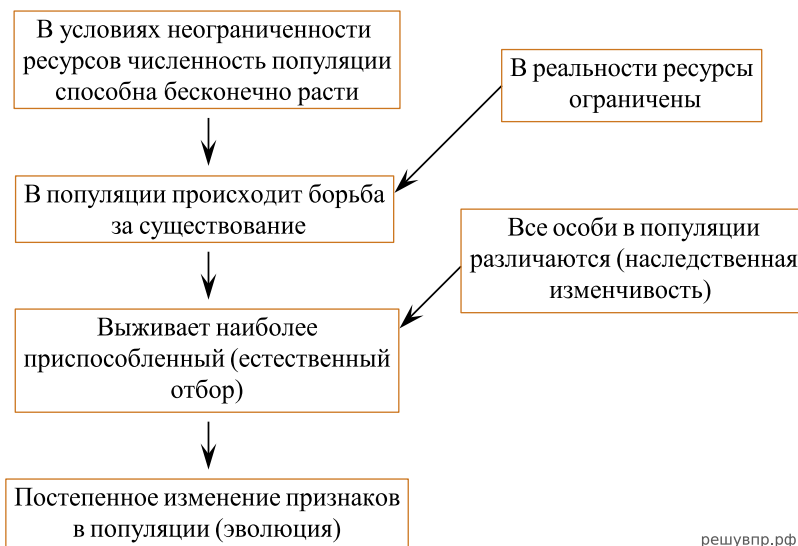

Современную эволюционную теорию, согласно учению Дарвина, можно представить в виде следующей схемы.

Объясните, руководствуясь этой схемой, формирование длинного хобота у предков современного слона.